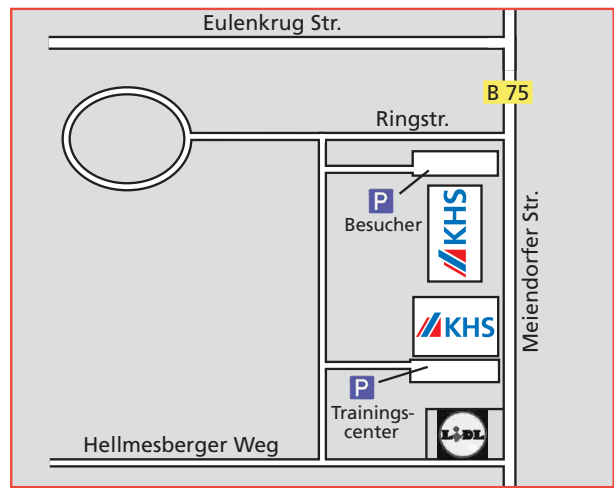

Ihr Weg zu KHS Plasmax

KHS Plasmax GmbH
 Meindorfer Str. 203
 22145 Hamburg

Tel.: +49 40 67 907-0
 Fax: +49 40 67 907-100
 info@khs.com