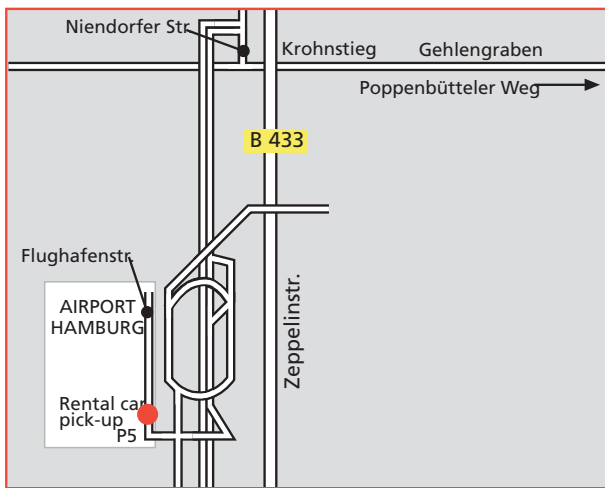

Ihr Weg zu KHS Plasmax

KHS Plasmax GmbH
 Meindorfer Str. 203
 22145 Hamburg

Tel.: +49 40 67 907-0
 Fax: +49 40 67 907-100
 info@khs.com