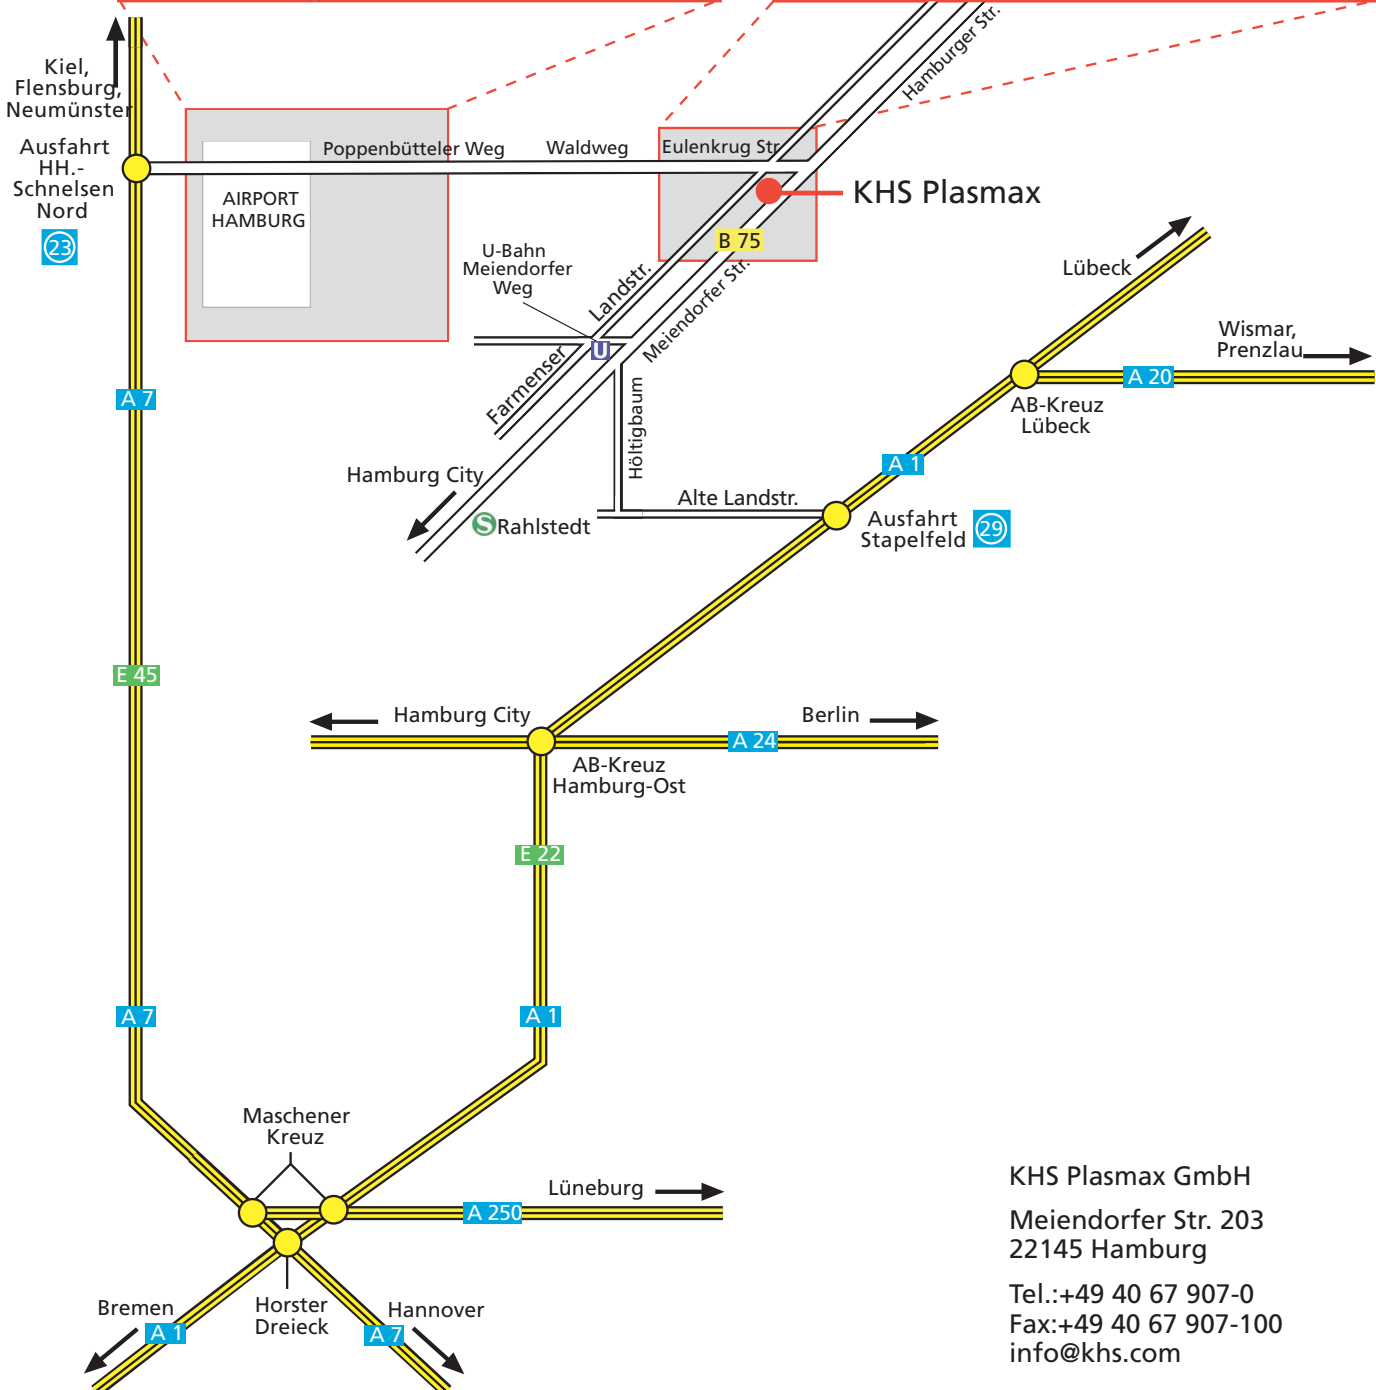

Ihr Weg zu KHS Plasmax

KHS Plasmax GmbH
 Meindorfer Str. 203
 22145 Hamburg

Tel.: +49 40 67 907-0
 Fax: +49 40 67 907-100
 info@khs.com